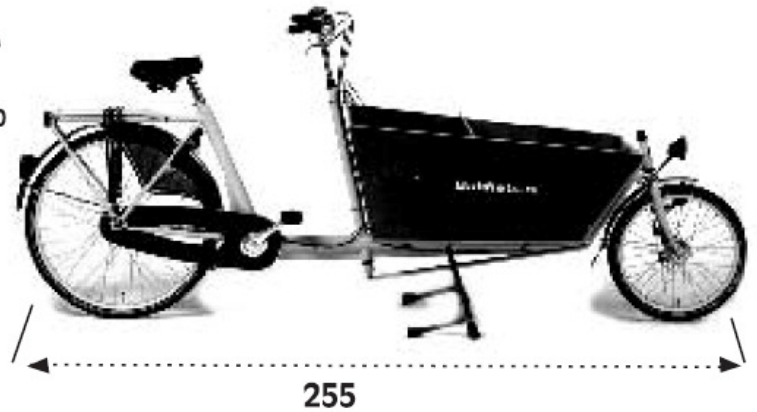

rad3 - Bakfiets Abmessungen

67 cm bij de cargo trike breed

bij de cargo trike breed 96 cm