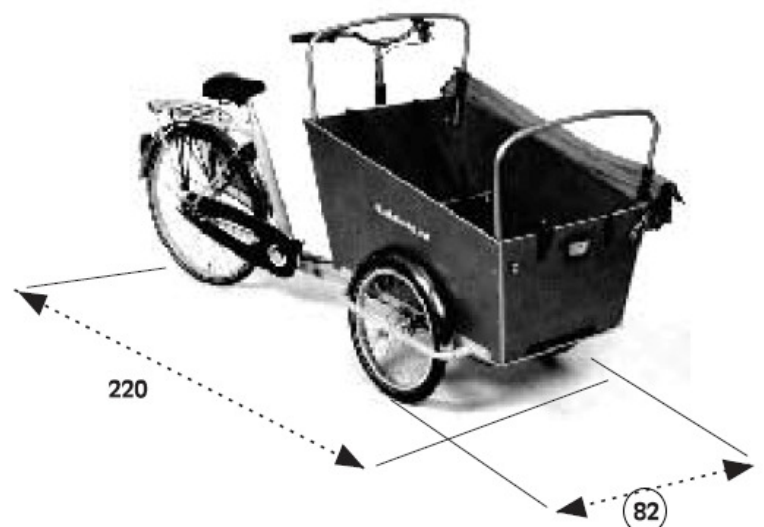

rad3 - Bakfiets Abmessungen

67 cm bij de cargo trike breed

bij de cargo trike breed 96 cm