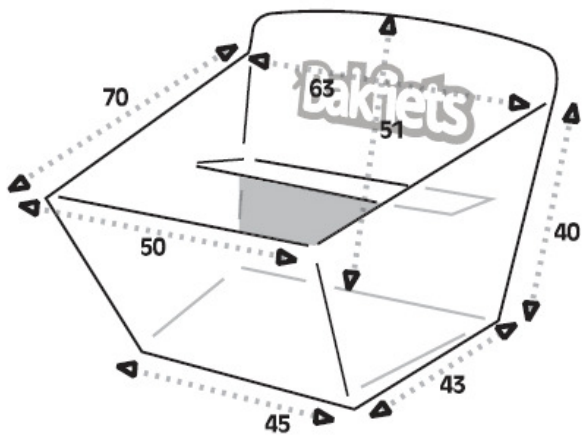

rad3 - Bakfiets Abmessungen

67 cm bij de cargo trike breed

bij de cargo trike breed 96 cm