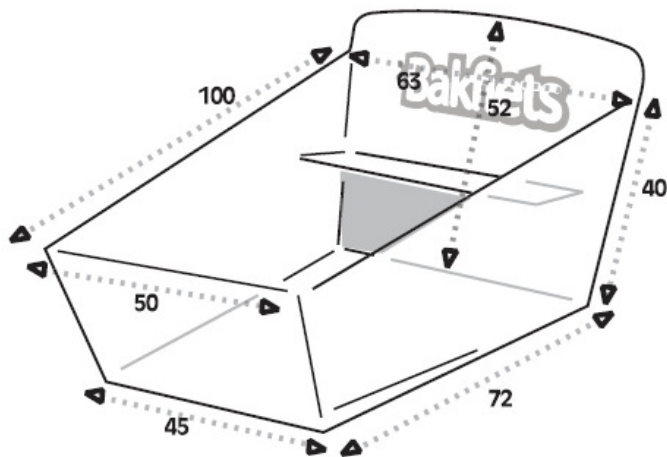

rad3 - Bakfiets Abmessungen

67 cm bij de cargo trike breed

bij de cargo trike breed 96 cm