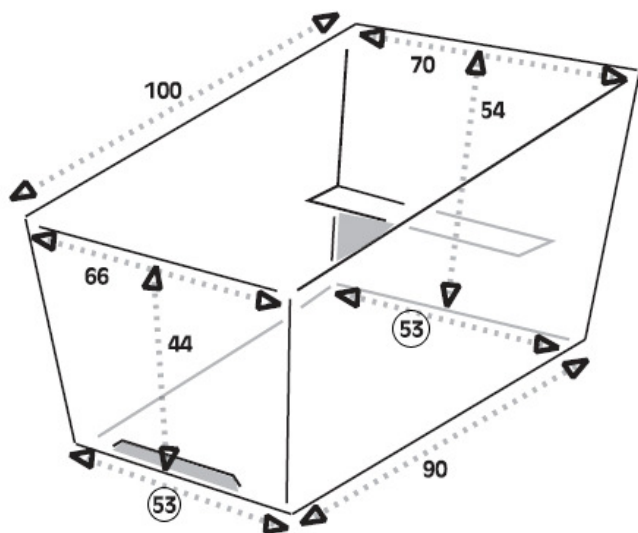

rad3 - Bakfiets Abmessungen

67 cm bij de cargo trike breed

bij de cargo trike breed 96 cm